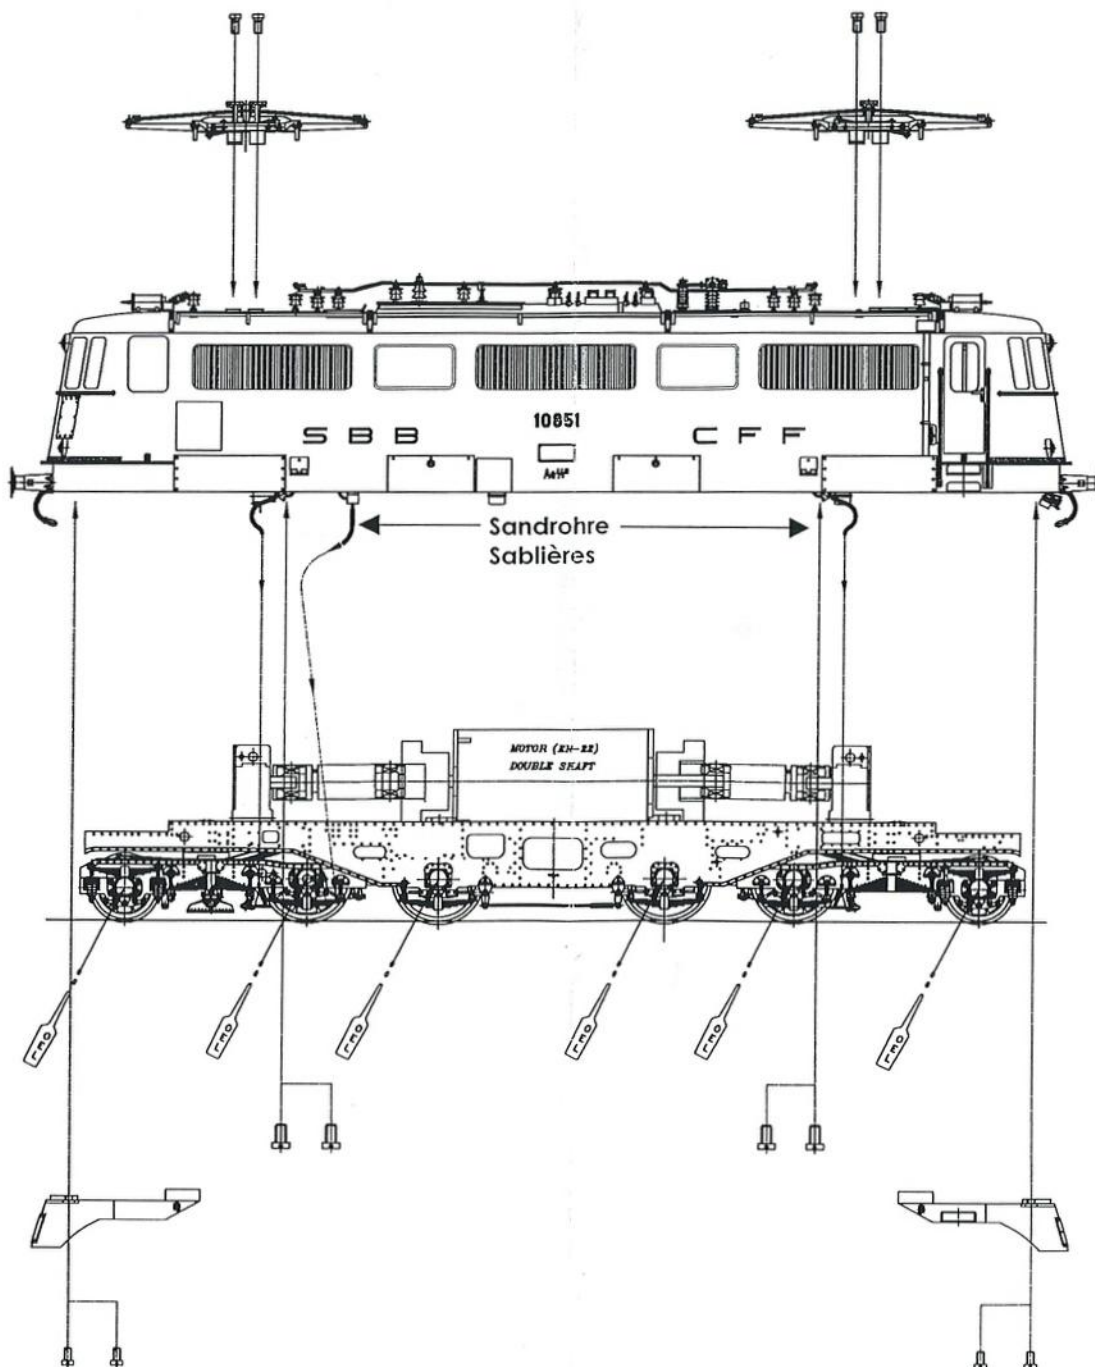

Lemaco HO
prestige models

SBB/CFF Ae 4/6^{III}

Kat.-Nr HO-085/1

Bitte wenden
Voir au verso svp

Für die Vitrine können die beigelegten Sandrohre an den bezeichneten Stellen angebracht werden. Zu diesem Zweck müssen die Röhrchen mit einer Nähnadel leicht aufgeweitet werden.

Pour la vitrine les sablières annexées peuvent être montées aux endroits prévus à cet effet. Pour faciliter le montage, il convient d'élargir les bouts des tuyaux au moyen d'une aiguille à coudre.