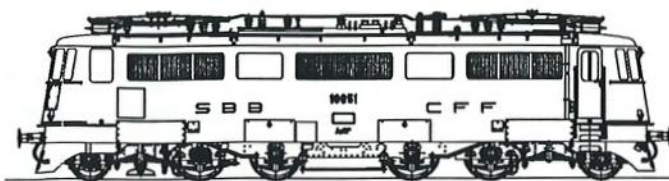

Lemaco HO
prestige models

SBB/CFF Ae 4/6^{III}

Kat.-Nr HO-085/1

Bitte wenden
Voir au verso svp

Für die Vitrine können die beigelegten Sandrohre an den bezeichneten Stellen angebracht werden. Zu diesem Zweck müssen die Röhrchen mit einer Nähnadel leicht aufgeweitet werden.

Pour la vitrine les sablières annexées peuvent être montées aux endroits prévus à cet effet. Pour faciliter le montage, il convient d'élargir les bouts des tuyaux au moyen d'une aiguille à coudre.